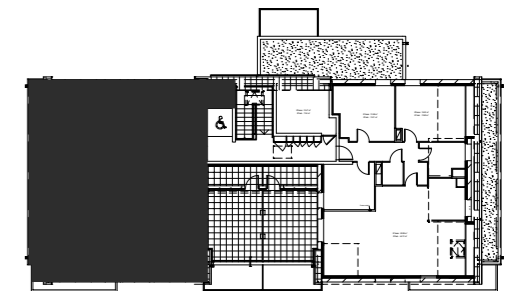

BATIMENT 24 - AUXERROIS

24 - 11 - ATTIQUE

4 PIECES

Echelle 1/75

PIECES	SURF. HAB.
Entrée/Dgt	11.45 m ²
Salon/Séjour	34.38 m ² Sf base : 41.21 m ²
Cuisine	11.36 m ²
Chambre 1	12.44 m ² Sf base : 16.09 m ²
Chambre 2	11.48 m ²
Chambre 3	9.07 m ²
Sdb	5.43 m ²
Wc	2.60 m ²
Rgt	3.88 m ² Sf base : 7.81 m ²
TOTAL	102.09 m² Sf base : 113.08 m ²

Terrasse	17.11 m ²
Cellier	4.65 m ²
C24- 11	2.69 m ²