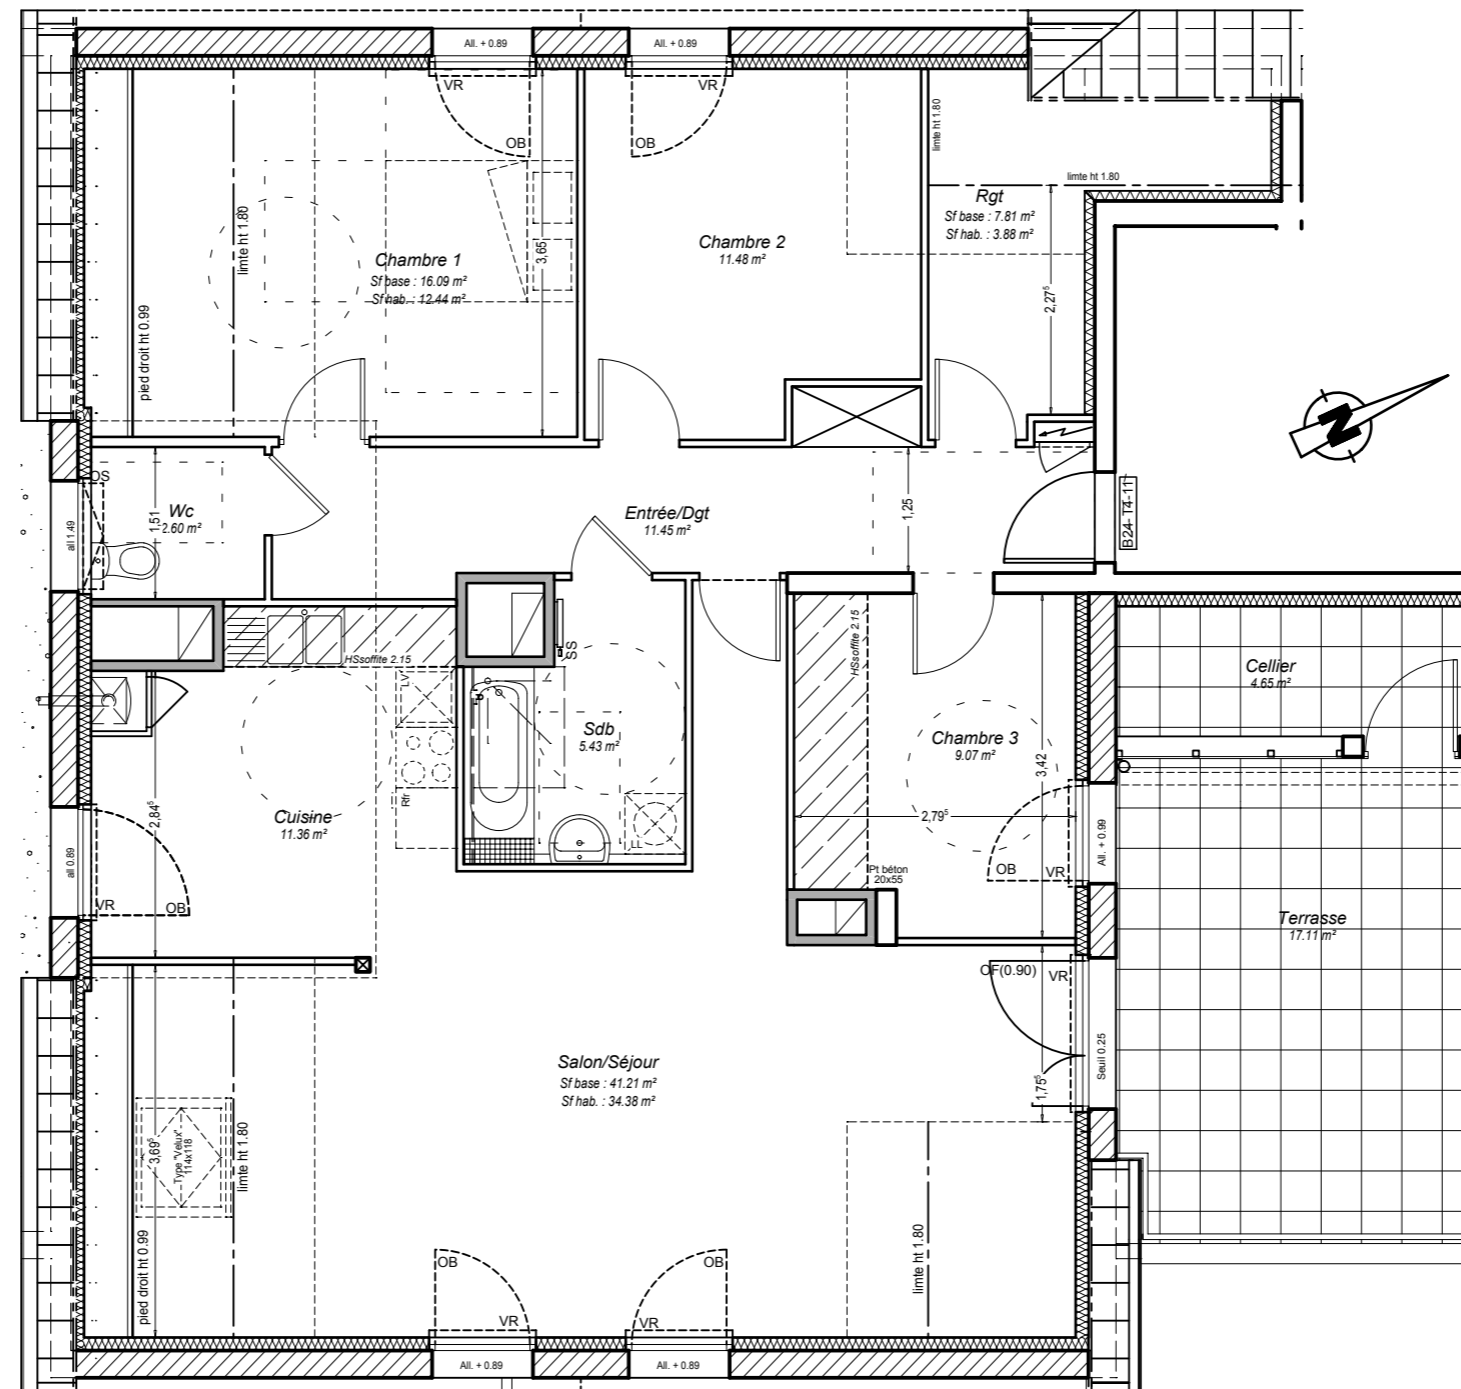

BATIMENT 24 - AUXERROIS

24 - 11 - ATTIQUE

4 PIECES

Echelle 1/75

PIECES	SURF. HAB.
Entrée/Dgt	11.45 m ²
Salon/Séjour	34.38 m ² Sf base : 41.21 m ²
Cuisine	11.36 m ²
Chambre 1	12.44 m ² Sf base : 16.09 m ²
Chambre 2	11.48 m ²
Chambre 3	9.07 m ²
Sdb	5.43 m ²
Wc	2.60 m ²
Rgt	3.88 m ² Sf base : 7.81 m ²
TOTAL	102.09 m² Sf base : 113.08 m ²

Terrasse	17.11 m ²
Cellier	4.65 m ²
C24- 11	2.69 m ²